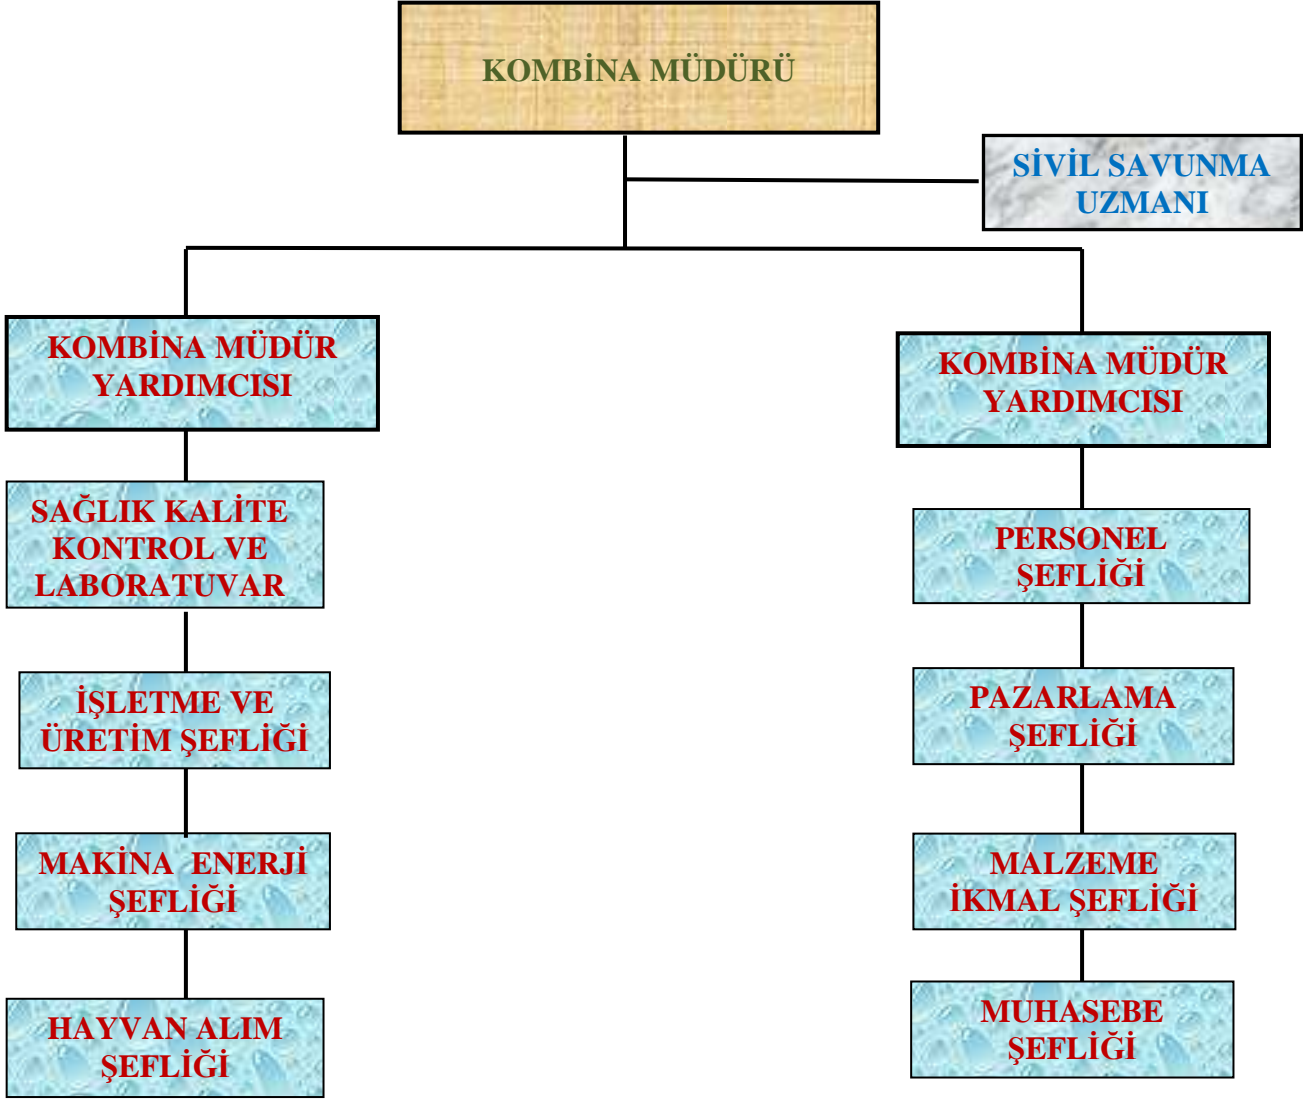

TAŞRA ORGANİZASYON ŞEMASI

ET VE BALIK KURUMU GENEL MÜDÜRLÜĞÜ
ADANA - AĞRI - BİNGÖL - DİYARBAKIR-ERZURUM- SAKARYA - VAN
ET KOMBİNASI MÜDÜRLÜĞÜ ORGANİZASYON ŞEMASI - (01.03.2007)

ET VE BALIK KURUMU GENEL MÜDÜRLÜĞÜ
SİNCAN ET SANAYİ İŞLETMESİ VE TAVUK KOMBİNASI MÜDÜRLÜĞÜ
ORGANİZASYON ŞEMASI - (01.03.2007)